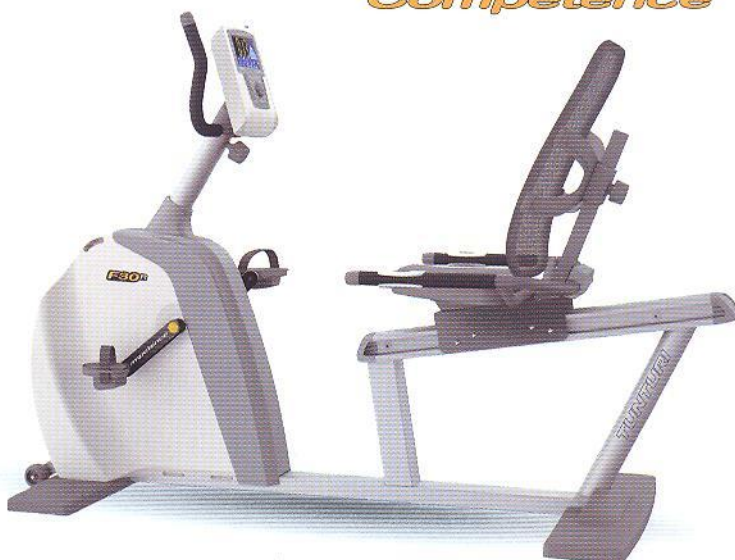

## VELO SEMI ALLONGE F30R TUNTURI

### F30R

Un entraînement intensif, ménageant toutefois les muscles et les articulations. Ce vélo d'appartement permet de monter et de descendre facilement et confortablement. Le cadre très stable assure un entraînement en toute sécurité.

- Un accès large et facile.
- Affichage facile à utiliser et parfaitement lisible.
- Siège réglable et dossier confortable.

USER USER T-SCALE™